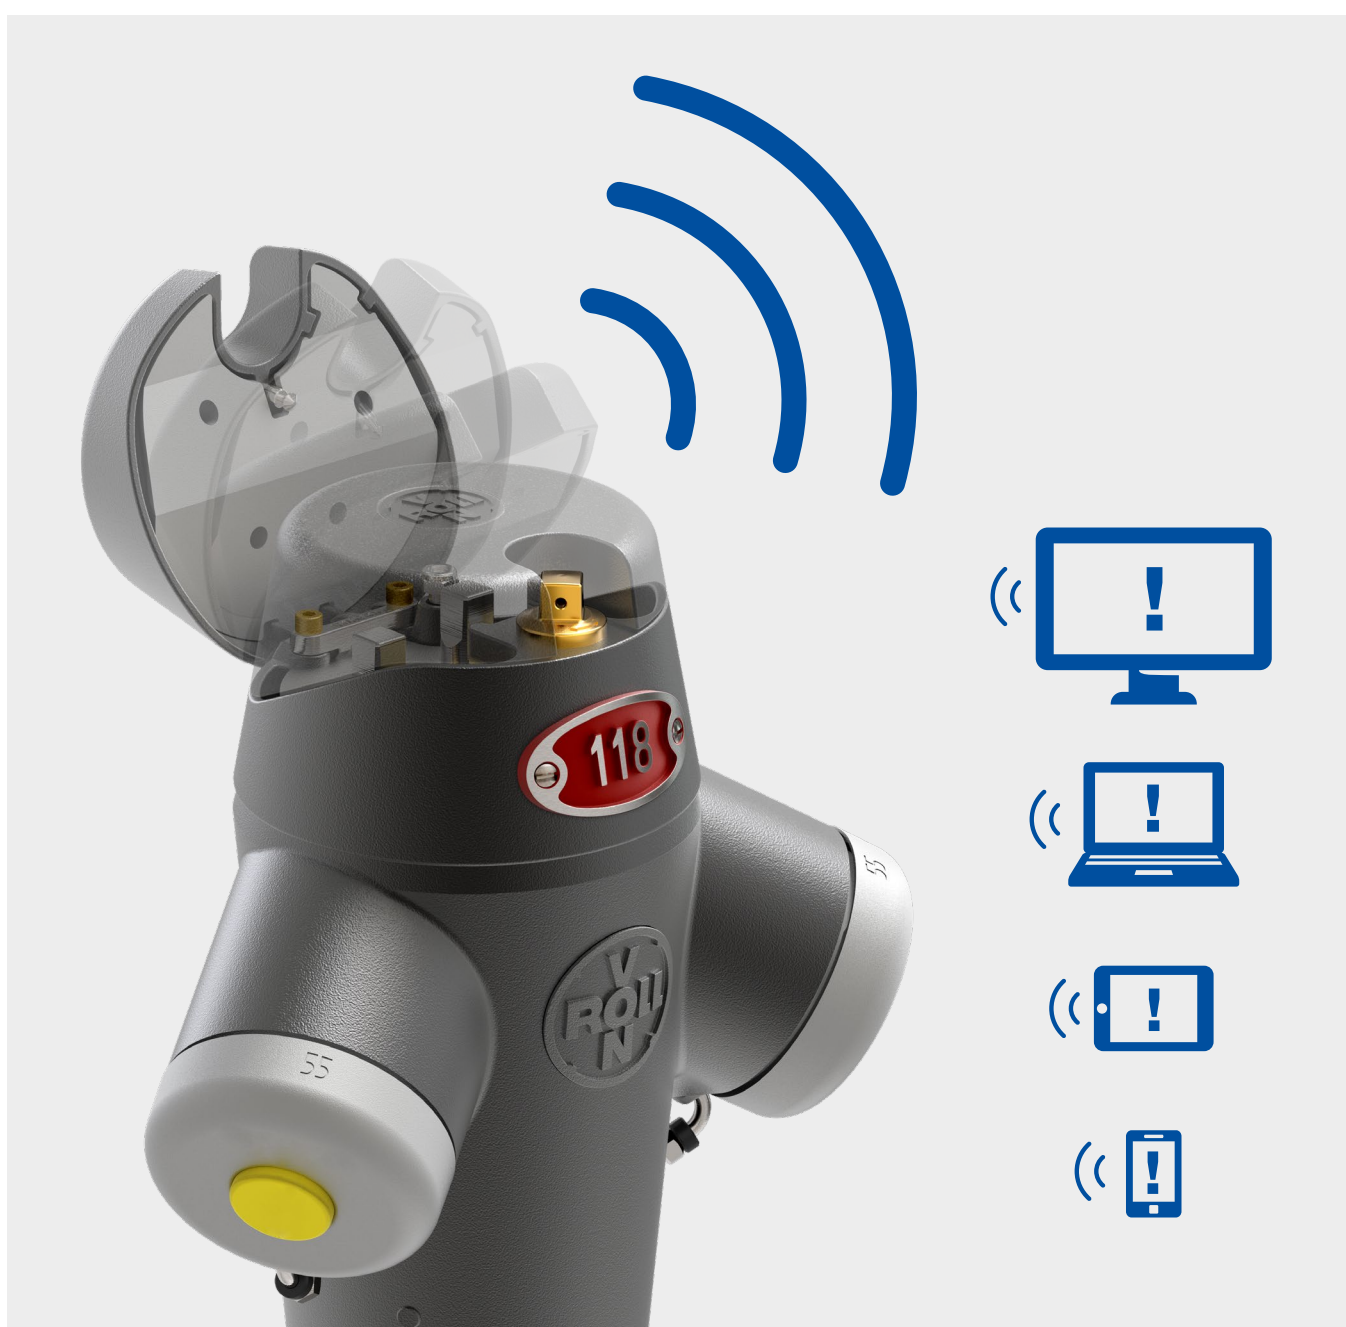

HYDRO

KLAPPE MIT ALERT

Neuer Hydrantendeckel für VONROLL CLASSIC (und Kopien)

ZEROWATERLOSS
vonroll-hydro.world

ALERT

Mit der Sensortechnik ALERT melden Hydranten, Schieber Schächte und Abdeckungen, wenn sie geöffnet werden. Das System ist LORA-basiert und in die ORTOMAT-Technologie integriert. Die definierte Einsatzstelle oder der VONROLL HYDROSERVICE wird informiert und kann rasch die richtigen Massnahmen ergreifen, um Wasserdiebstahl und unbefugte Manipulationen wirksam zu verhindern. Mit ALERT wird jedes Netz zur smarten Infrastruktur. Die Sensortechnik ist Bestandteil der Strategie ZERO WATERLOSS, ist einfach nachrüstbar (auch auf Fremdfabrikaten) und wird über HYDROPORT im INTERNET DES WASSERS abgebildet.

ALERT – auch mit KLAPPE

Der viel kopierte und nie erreichte Hydrant VONROLL CLASSIC wird in der Generation ZERO WATERLOSS serienmässig mit KLAPPE ausgeliefert. KLAPPE ist der neue, absolut bediensichere Hydrantendeckel, mit ALERT-Sensortechnik Fremdprodukte sind einfach nachrüstbar und werden damit ebenfalls fit für das leistungsfähige, technologisch weltweit führende Leckortungssystem ORTOMAT MTC. KLAPPE kommuniziert über LORA und der den aktuellen Standard-Datenübertragungstechnologien des Mobiltelefonnetzes. Teure und pannenanfällige Separatnetze mit komplexen Relais-Installationen sind überflüssig.

KLAPPE

der Name ist Programm

Der Drehdeckel des oft kopierten und doch nie erreichten VONROLL CLASSIC wird ab 2020 durch Klappe ersetzt. Der Name ist Programm: ein Klappdeckel, welcher überlegene Nutzerfreundlichkeit mit Funktionssicherheit verbindet und dank VONROLL ALERT beim Öffnen eine Nachricht an HYDROPORT oder eine andere, definierte Stelle abschickt (selbstverständlich kann Klappe auch auf den Kopien des VONROLL CLASSIC montiert werden).